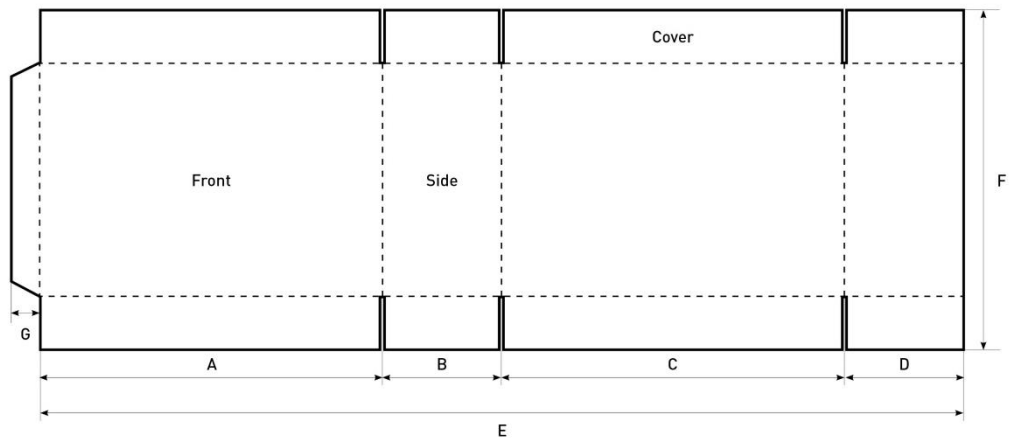

**Jiasun**

**Automatic folder gluer and stitcher**

SPECIFICATION

<b>Opakowanie prostoliniowe</b>	<b>JHXDX 2600 A</b>
Width (A)	750-2500 mm
Lenght (H)	350 – 900 mm
Adhesive flap width	35 – 40 mm
Cartboard	A, B, C, AB
Steel staples	Yes
Bounding	No
Dimentions	16 x 4,1 m
Total power	23 kW
Weight	9,7 T

## SHEET DIMENTIONS

	<b>E</b>	<b>A=C</b>	<b>B=D</b>	<b>F</b>	<b>G</b>
<b>MAX (mm)</b>	2500	670	580	900	40
<b>MIN (mm)</b>	750	180	195	350	35